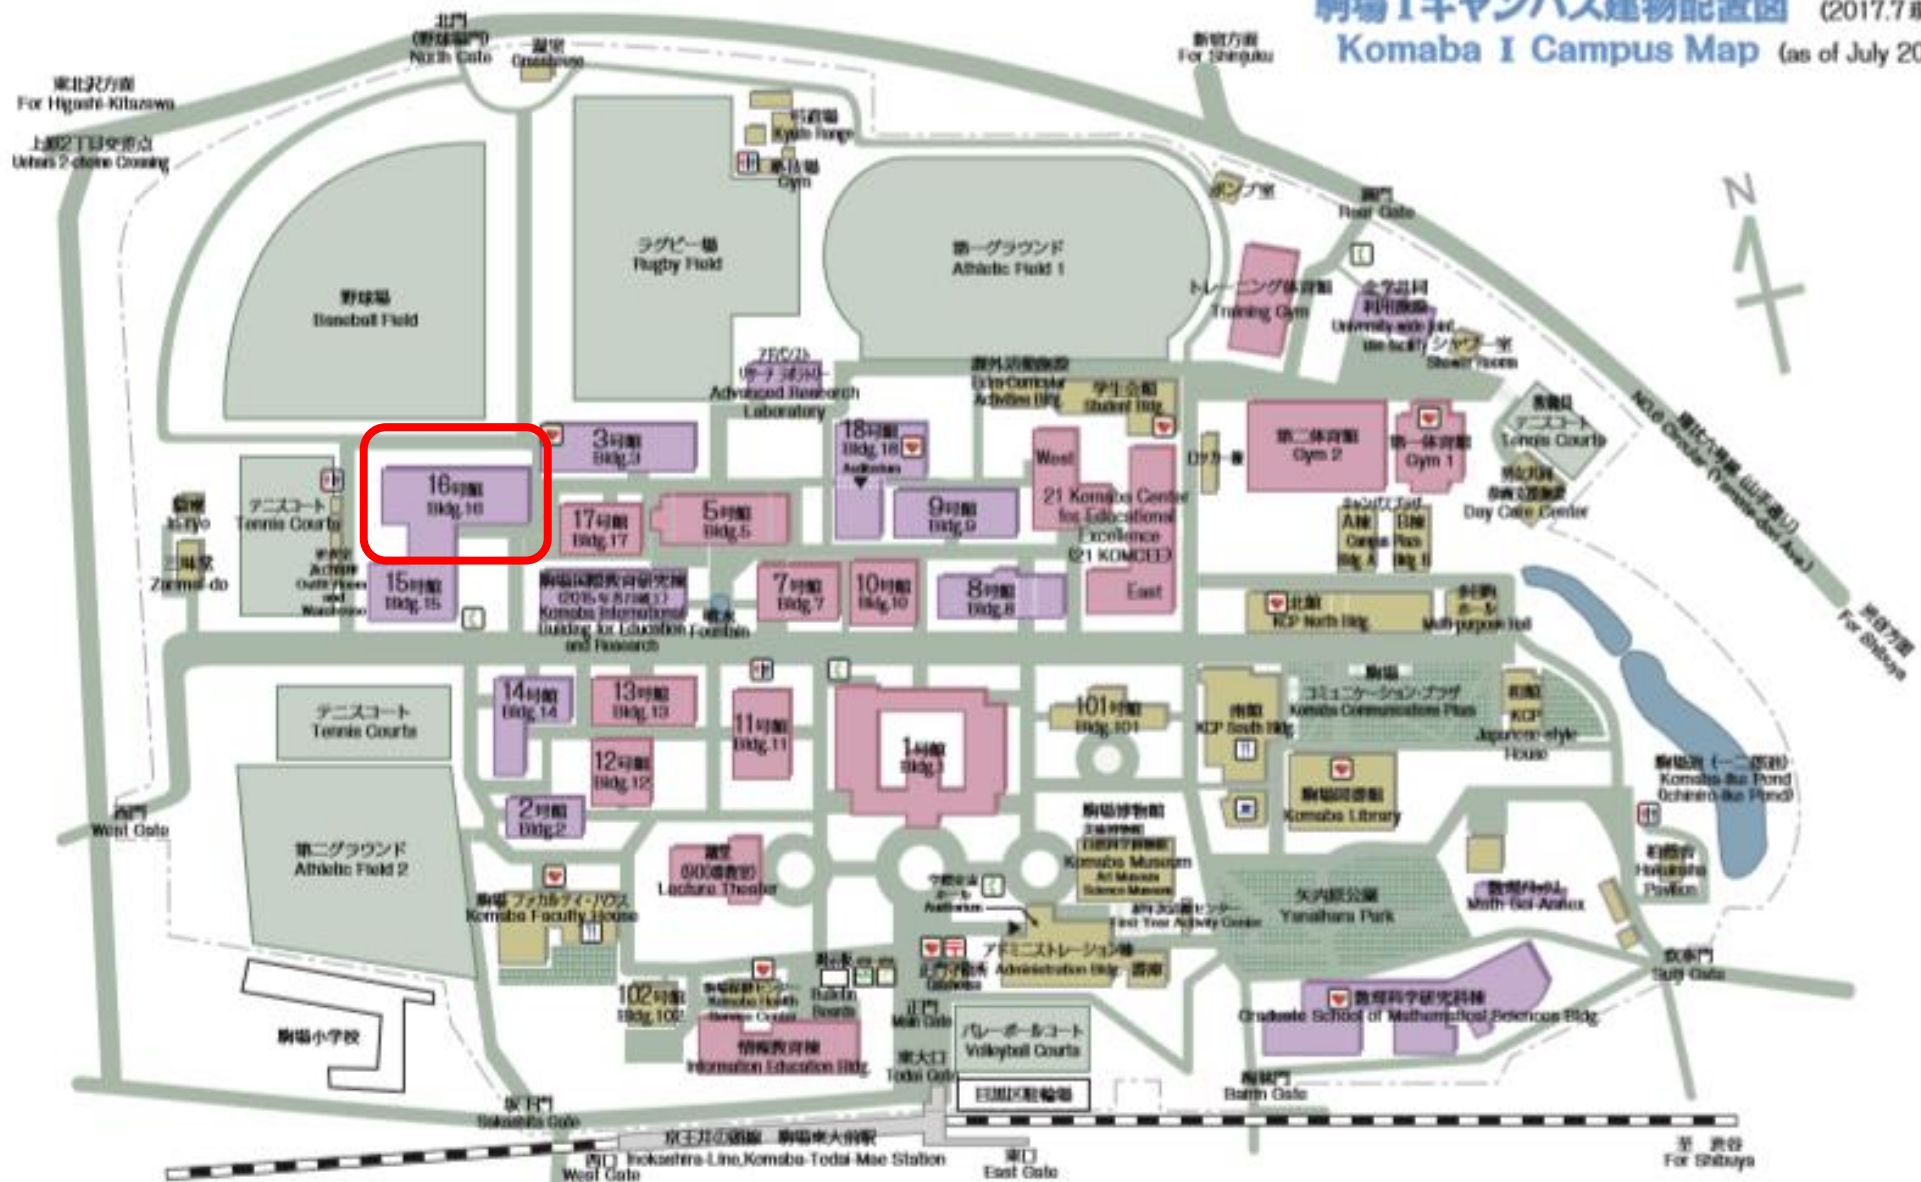

駒場 I キャンパス建物配置図 (2017.7 現在)
 Komaba I Campus Map (as of July 2017)

- ピンク ■ : 講堂棟 (Pink : lecture room Bldg.)
- 紫 ■ : 研究棟 (Purple : research Bldg.)
- 自動体外式除細動器 (AED) 設置場所 (Locations of an Automated External Defibrillator)